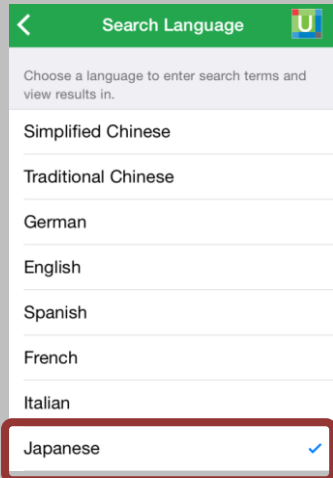

※パソコン画面と同様に日本語で検索語を入力でき、検索結果も日本語で表示されます

日本語を途中まで入力すると、入力候補語が表示されるのでその中から選択できます

お名前をクリックするとパスワード有効期限を確認できます

初期設定では検索言語は英語のため、日本語での検索をご希望の場合は以下の手順で言語をご変更ください。一度変更すれば以後は日本語検索できます。

1. 「Search Language」をクリックします

2. 「Japanese」をクリックします

アプリからブックマークしたトピックや閲覧した履歴を確認できます

専門領域別に内容が大きく変更されたトピックの最新情報を確認できます

計算ツールを表示できます

専門領域別

アルファベット順

項目表示画面

トピックの新規検索