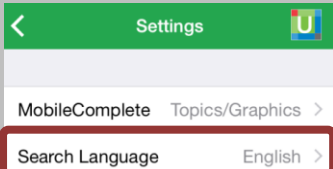

※パソコン画面と同様に日本語で検索語を入力でき、検索結果も日本語で表示されます

日本語を途中まで入力すると、入力候補語が表示されるのでその中から選択できます

お名前をクリックするとパスワード有効期限を確認できます

初期設定では検索言語は英語のため、日本語での検索をご希望の場合は以下の手順で言語をご変更ください。一度変更すれば以後は日本語検索できます。

1. 「Search Language」をクリックします

2. 「Japanese」をクリックします

アプリからブックマークしたトピックや閲覧した履歴を確認できます

専門領域別に内容が大きく変更されたトピックの最新情報を確認できます

計算ツールを表示できます

専門領域別

アルファベット順

項目表示画面

トピックの新規検索