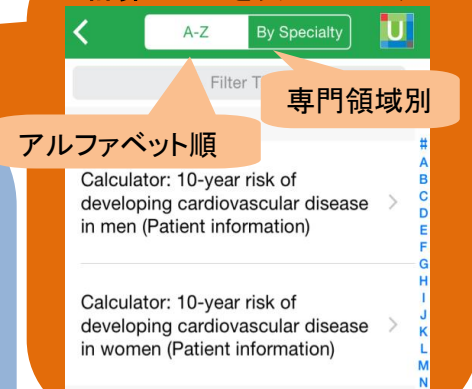

2. 「Japanese」をクリックします

アプリからブックマークしたトピックや閲覧した履歴を確認できます

専門領域別に内容が大きく変更されたトピックの最新情報を確認できます

計算ツールを表示できます

専門領域別

アルファベット順

項目表示画面

トピックの新規検索

前の画面に戻ります

トピックを見る:トピック全文表示に切り替わります

View Topic Find in Topic

トピック全文表示画面

前の画面に戻ります

項目を見る:項目表示に切り替わります

View Outline Find in Topic

トピック構成と各種操作ボタン