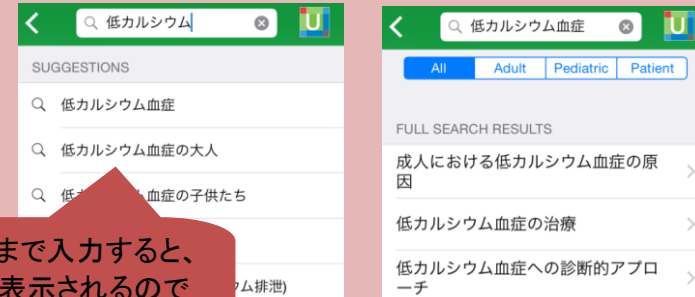

UpToDate モバイルアプリの操作方法 (iPhone 版)

App Store で「UpToDate」と検索し、UpToDate のアプリをダウンロードします

※事前に施設内のネットワークから UpToDate にアクセスし、

Username と Password をご登録ください

(ご登録方法は別紙をご参照ください)

アプリ初回起動時は Username と Password を入力してください

新規検索はこちらから！

※パソコン画面と同様に日本語で検索語を入力でき、検索結果も日本語で表示されます

日本語を途中まで入力すると、入力候補語が表示されるのでその中から選択できます

お名前をクリックするとパスワード有効期限を確認できます

初期設定では検索言語は英語のため、日本語での検索をご希望の場合は以下の手順で言語をご変更ください。一度変更すれば以後は日本語検索できます。

1. 「Search Language」をクリックします

2. 「Japanese」をクリックします

アプリからブックマークしたトピックや閲覧した履歴を確認できます

専門領域別に内容が大きく変更されたトピックの最新情報を確認できます

計算ツールを表示できます

専門領域別

アルファベット順

項目表示画面

トピックの新規検索