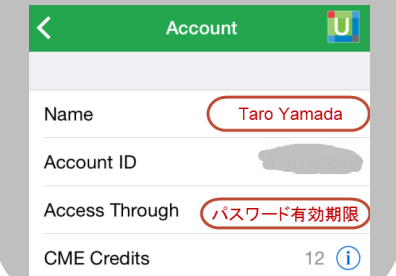

UpToDate モバイルアプリの操作方法 (iPhone 版)

App Store で「UpToDate」と検索し、UpToDate のアプリをダウンロードします

※事前に施設内のネットワークから UpToDate にアクセスし、

Username と Password をご登録ください

(ご登録方法は別紙をご参照ください)

アプリ初回起動時は Username と Password を入力してください

新規検索はこちらから！

※パソコン画面と同様に日本語で検索語を入力でき、検索結果も日本語で表示されます

日本語を途中まで入力すると、入力候補語が表示されるのでその中から選択できます

お名前をクリックするとパスワード有効期限を確認できます

初期設定では検索言語は英語のため、日本語での検索をご希望の場合は以下の手順で言語をご変更ください。一度変更すれば以後は日本語検索できます。

1. 「Search Language」をクリックします

2. 「Japanese」をクリックします

アプリからブックマークしたトピックや閲覧した履歴を確認できます

専門領域別に内容が大きく変更されたトピックの最新情報を確認できます

計算ツールを表示できます

専門領域別

アルファベット順

項目表示画面

トピックの新規検索